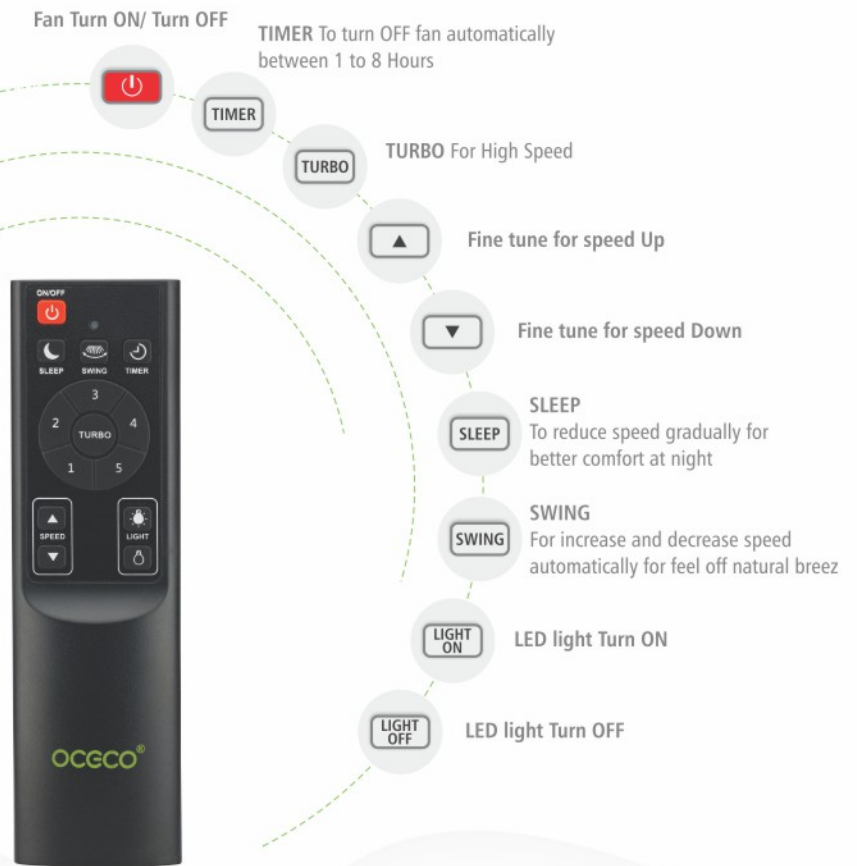

## ROOM SIZE & SUGGESTED OCECO MODELS

**SMART REMOTE  
YOU HAVE  
THE CONTROL**

[www.oceco.in](http://www.oceco.in)

**OCECO**<sup>®</sup>

Empowered eco solution.

**OCECO ENERGY PVT. LTD.**  
E-141, Electronics Estate, GIDC, sector-26,  
Gandhinagar-382026, Gujarat(IND).  
Ph.: +91 83207 69986  
E.: [sales@oceco.in](mailto:sales@oceco.in) | [care@oceco.in](mailto:care@oceco.in)